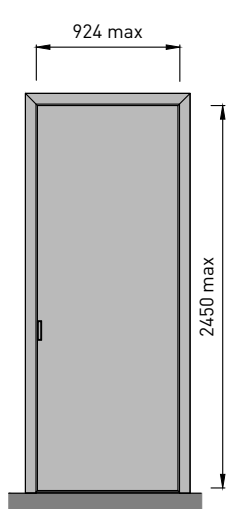

BALI

S1

толщина стены проёма
от 73 до 98 мм

S2

толщина стены проёма
от 99 до 124 мм

S3

толщина стены проёма
от 125 до 150 мм

S4

толщина стены проёма
от 151 до 176 мм

S5

толщина стены проёма
от 177 до 500 мм

B- ширина
дверного полотна
C- ширина проема
D- высота
дверного полотна
E- высота проема

F- max. габартный
размер основной
дверной коробки
по ширине

G- max. габартный
размер основной
дверной коробки
по высоте

M- max. габартный
размер дополнительной
дверной коробки по
ширине

N- max. габартный
размер дополнительной
дверной коробки по
высоте

K- ширина
светового проема
L- высота
светового проема

Максимальные размеры полотен

HORIZON

BALI

RELAX

ACOUSTIC