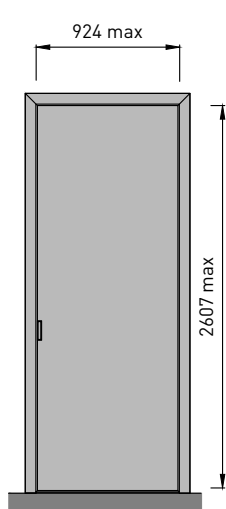

BALI

S1

толщина стены проёма
от 73 до 98 мм

S2

толщина стены проёма
от 99 до 124 мм

S3

толщина стены проёма
от 125 до 150 мм

S4

толщина стены проёма
от 151 до 176 мм

S5

толщина стены проёма
от 177 до 500 мм

B- ширина
дверного полотна
C- ширина проема
D- высота
дверного полотна
E- высота проема

F- max. габартный
размер основной
дверной коробки
по ширине

G- max. габартный
размер основной
дверной коробки
по высоте

M- max. габартный
размер дополнительной
дверной коробки по
ширине

N- max. габартный
размер дополнительной
дверной коробки по
высоте

K- ширина
светового проема
L- высота
светового проема

Максимальные размеры полотен

HORIZON

BALI

RELAX

ACOUSTIC