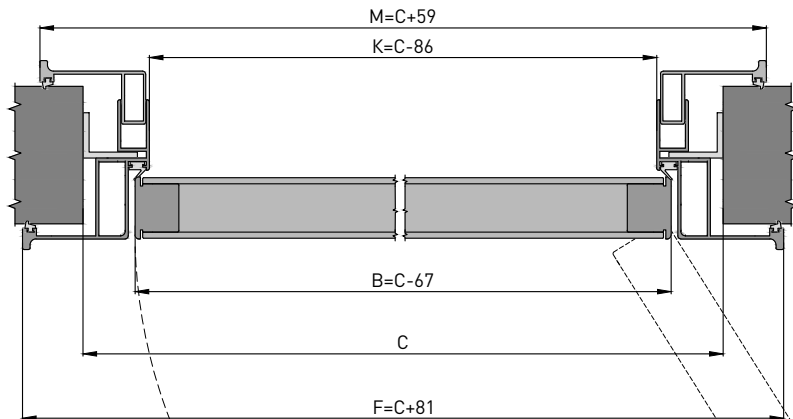

BALI

S1

толщина стены проёма
от 73 до 98 мм

S2

толщина стены проёма
от 99 до 124 мм

S3

толщина стены проёма
от 125 до 150 мм

S4

толщина стены проёма
от 151 до 176 мм

S5

толщина стены проёма
от 177 до 500 мм

B- ширина
дверного полотна
C- ширина проема
D- высота
дверного полотна
E- высота проема

F- max. габартный
размер основной
дверной коробки
по ширине

G- max. габартный
размер основной
дверной коробки
по высоте

M- max. габартный
размер дополнительной
дверной коробки по
ширине

N- max. габартный
размер дополнительной
дверной коробки по
высоте

K- ширина
светового проема
L- высота
светового проема