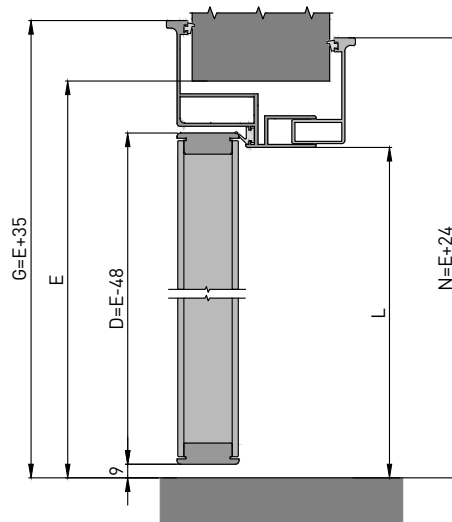

BALI

S1

толщина стены проёма
от 73 до 98 мм

S2

толщина стены проёма
от 99 до 124 мм

S3

толщина стены проёма
от 125 до 150 мм

S4

толщина стены проёма
от 151 до 176 мм

S5

толщина стены проёма
от 177 до 500 мм

B- ширина
дверного полотна
C- ширина проема
D- высота
дверного полотна
E- высота проема

F- max. габартный
размер основной
дверной коробки
по ширине

G- max. габартный
размер основной
дверной коробки
по высоте

M- max. габартный
размер дополнительной
дверной коробки по
ширине

N- max. габартный
размер дополнительной
дверной коробки по
высоте

K- ширина
светового проема
L- высота
светового проема