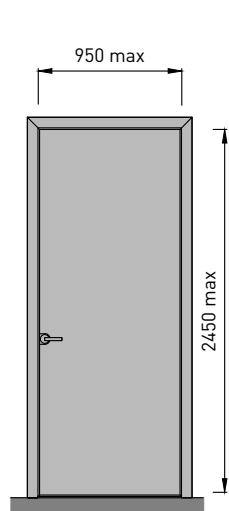

BALI

S1

толщина стены проёма
от 73 до 98 мм

S2

толщина стены проёма
от 99 до 124 мм

S3

толщина стены проёма
от 125 до 150 мм

S4

толщина стены проёма
от 151 до 176 мм

S5

толщина стены проёма
от 177 до 500 мм

B- ширина
дверного полотна
C- ширина проема
D- высота
дверного полотна
E- высота проема

F- max. габартный
размер основной
дверной коробки
по ширине

G- max. габартный
размер основной
дверной коробки
по высоте

M- max. габартный
размер дополнительной
дверной коробки по
ширине

N- max. габартный
размер дополнительной
дверной коробки по
высоте

K- ширина
светового проема
L- высота
светового проема

Максимальные размеры полотен

HORIZON

BALI

RELAX

ACOUSTIC