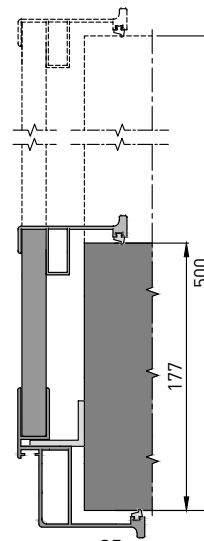

BALI

S1

толщина стены проёма
от 73 до 98 мм

S2

толщина стены проёма
от 99 до 124 мм

S3

толщина стены проёма
от 125 до 150 мм

S4

толщина стены проёма
от 151 до 176 мм

S5

толщина стены проёма
от 177 до 500 мм

B- ширина
дверного полотна
C- ширина проема
D- высота
дверного полотна
E- высота проема

F- max. габартный
размер основной
дверной коробки
по ширине

G- max. габартный
размер основной
дверной коробки
по высоте

M- max. габартный
размер дополнительной
дверной коробки по
ширине

N- max. габартный
размер дополнительной
дверной коробки по
высоте

K- ширина
светового проема
L- высота
светового проема