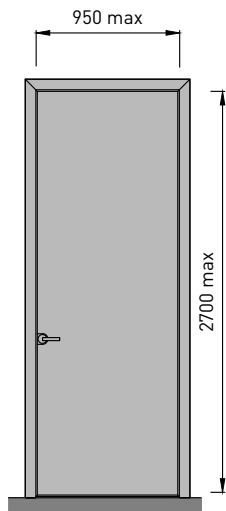

BALI

S1

толщина стены проёма
от 73 до 98 мм

S2

толщина стены проёма
от 99 до 124 мм

S3

толщина стены проёма
от 125 до 150 мм

S4

толщина стены проёма
от 151 до 176 мм

S5

толщина стены проёма
от 177 до 500 мм

B- ширина
дверного полотна
C- ширина проема
D- высота
дверного полотна
E- высота проема

F- max. габартный
размер основной
дверной коробки
по ширине

G- max. габартный
размер основной
дверной коробки
по высоте

M- max. габартный
размер дополнительной
дверной коробки по
ширине

N- max. габартный
размер дополнительной
дверной коробки по
высоте

K- ширина
светового проема
L- высота
светового проема

Максимальные размеры полотен

HORIZON

BALI

RELAX

ACOUSTIC