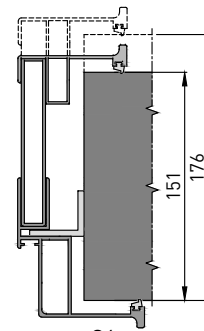

BALI

S1

толщина стены проёма
от 73 до 98 мм

S2

толщина стены проёма
от 99 до 124 мм

S3

толщина стены проёма
от 125 до 150 мм

S4

толщина стены проёма
от 151 до 176 мм

S5

толщина стены проёма
от 177 до 500 мм

B- ширина
дверного полотна
C- ширина проема
D- высота
дверного полотна
E- высота проема

F- max. габартный
размер основной
дверной коробки
по ширине

G- max. габартный
размер основной
дверной коробки
по высоте

M- max. габартный
размер дополнительной
дверной коробки по
ширине

N- max. габартный
размер дополнительной
дверной коробки по
высоте

K- ширина
светового проема
L- высота
светового проема