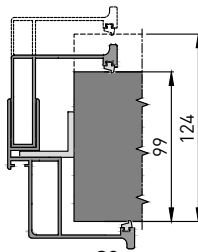

BALI

S1

толщина стены проёма
от 73 до 98 мм

S2

толщина стены проёма
от 99 до 124 мм

S3

толщина стены проёма
от 125 до 150 мм

S4

толщина стены проёма
от 151 до 176 мм

S5

толщина стены проёма
от 177 до 500 мм

B- ширина
дверного полотна
C- ширина проема
D- высота
дверного полотна
E- высота проема

F- max. габартный
размер основной
дверной коробки
по ширине

G- max. габартный
размер основной
дверной коробки
по высоте

M- max. габартный
размер дополнительной
дверной коробки по
ширине

N- max. габартный
размер дополнительной
дверной коробки по
высоте

K- ширина
светового проема
L- высота
светового проема