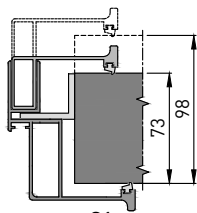

BALI

S1

толщина стены проёма
от 73 до 98 мм

S2

толщина стены проёма
от 99 до 124 мм

S3

толщина стены проёма
от 125 до 150 мм

S4

толщина стены проёма
от 151 до 176 мм

S5

толщина стены проёма
от 177 до 500 мм

B- ширина
дверного полотна
C- ширина проема
D- высота
дверного полотна
E- высота проема

F- max. габартный
размер основной
дверной коробки
по ширине

G- max. габартный
размер основной
дверной коробки
по высоте

M- max. габартный
размер дополнительной
дверной коробки по
ширине

N- max. габартный
размер дополнительной
дверной коробки по
высоте

K- ширина
светового проема
L- высота
светового проема