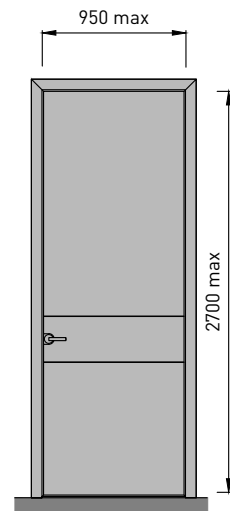

BALI

S1

толщина стены проёма
от 73 до 98 мм

S2

толщина стены проёма
от 99 до 124 мм

S3

толщина стены проёма
от 125 до 150 мм

S4

толщина стены проёма
от 151 до 176 мм

S5

толщина стены проёма
от 177 до 500 мм

B- ширина
дверного полотна
C- ширина проема
D- высота
дверного полотна
E- высота проема

F- max. габартный
размер основной
дверной коробки
по ширине

G- max. габартный
размер основной
дверной коробки
по высоте

M- max. габартный
размер дополнительной
дверной коробки по
ширине

N- max. габартный
размер дополнительной
дверной коробки по
высоте

K- ширина
светового проема
L- высота
светового проема

Максимальные размеры полотен

HORIZON

BALI

RELAX

ACOUSTIC