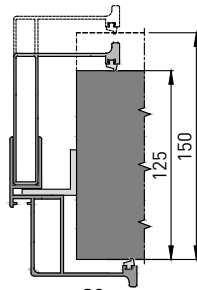

BALI

S1

толщина стены проёма
от 73 до 98 мм

S2

толщина стены проёма
от 99 до 124 мм

S3

толщина стены проёма
от 125 до 150 мм

S4

толщина стены проёма
от 151 до 176 мм

S5

толщина стены проёма
от 177 до 500 мм

B- ширина
дверного полотна
C- ширина проема
D- высота
дверного полотна
E- высота проема

F- max. габартный
размер основной
дверной коробки
по ширине

G- max. габартный
размер основной
дверной коробки
по высоте

M- max. габартный
размер дополнительной
дверной коробки по
ширине

N- max. габартный
размер дополнительной
дверной коробки по
высоте

K- ширина
светового проема
L- высота
светового проема