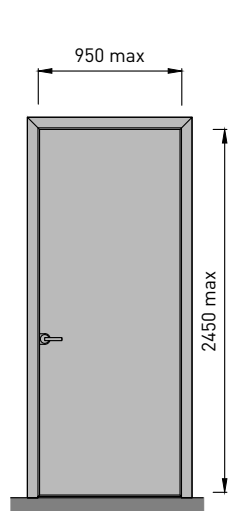

ACOUSTIC

- B - ширина дверного полотна
- D - высота дверного полотна
- F - max. габартный размер дверной коробки по ширине
- G - max. габартный размер дверной коробки по высоте
- K - ширина светового проема
- L - высота светового проема

Максимальные размеры полотен

HORIZON

BALI

RELAX

ACOUSTIC