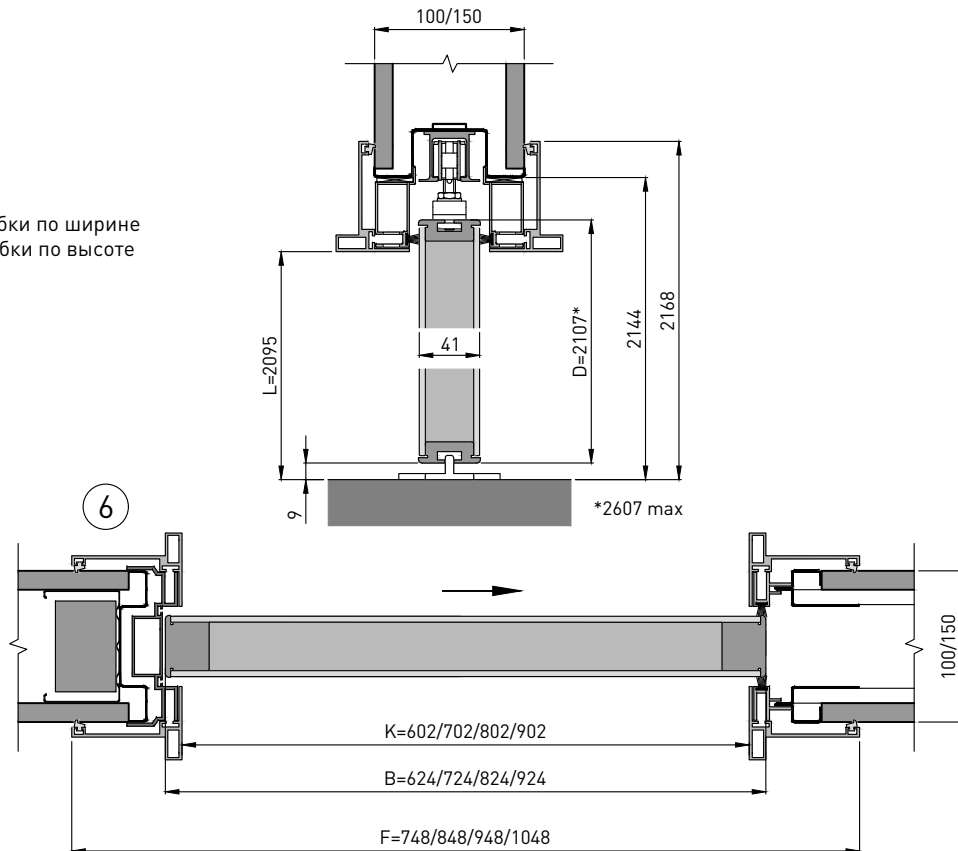

ACOUSTIC

- B - ширина дверного полотна
- D - высота дверного полотна
- F - max. габартный размер дверной коробки по ширине
- G - max. габартный размер дверной коробки по высоте
- K - ширина светового проема
- L - высота светового проема

Максимальные размеры полотен

HORIZON

BALI

RELAX

ACOUSTIC