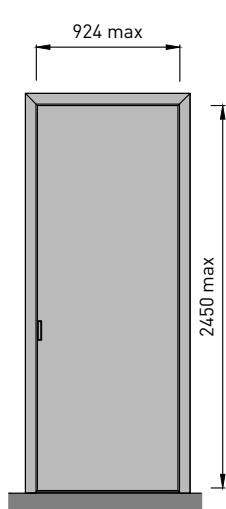

ACOUSTIC

- B - ширина дверного полотна
- D - высота дверного полотна
- F - max. габартный размер дверной коробки по ширине
- G - max. габартный размер дверной коробки по высоте
- K - ширина светового проема
- L - высота светового проема

Максимальные размеры полотен

HORIZON

BALI

RELAX

ACOUSTIC