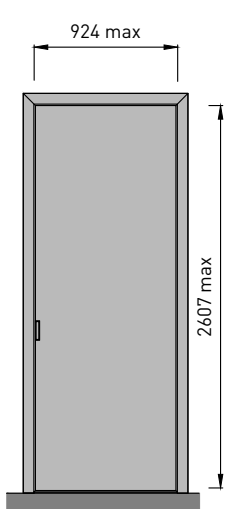

ACOUSTIC

- B - ширина дверного полотна
- D - высота дверного полотна
- F - max. габартный размер дверной коробки по ширине
- G - max. габартный размер дверной коробки по высоте
- K - ширина светового проема
- L - высота светового проема

Максимальные размеры полотен

HORIZON

BALI

RELAX

ACOUSTIC