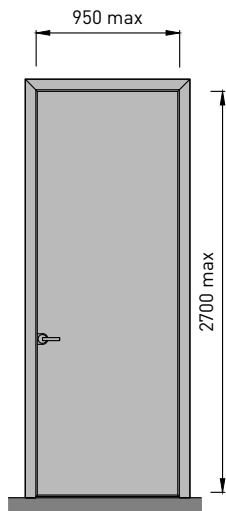

ACOUSTIC

- B - ширина дверного полотна
- D - высота дверного полотна
- F - max. габартный размер дверной коробки по ширине
- G - max. габартный размер дверной коробки по высоте
- K - ширина светового проема
- L - высота светового проема

Максимальные размеры полотен

HORIZON

BALI

RELAX

ACOUSTIC