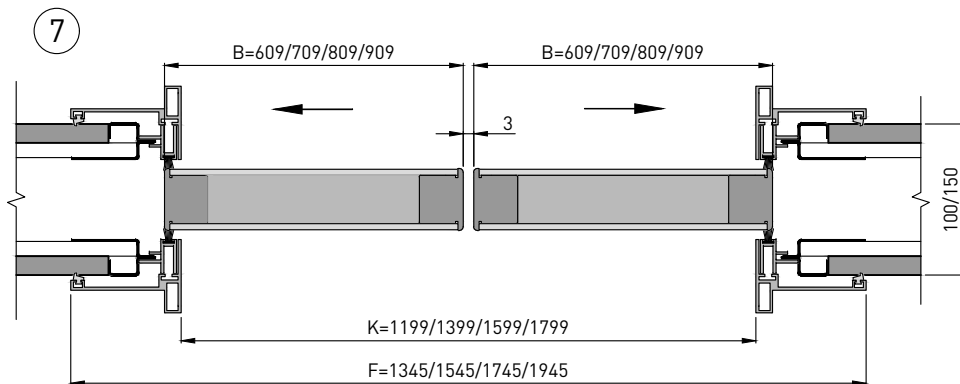

ACOUSTIC

- B - ширина дверного полотна
- D - высота дверного полотна
- F - max. габартный размер дверной коробки по ширине
- G - max. габартный размер дверной коробки по высоте
- K - ширина светового проема
- L - высота светового проема

Максимальные размеры полотен

HORIZON

BALI

RELAX

ACOUSTIC