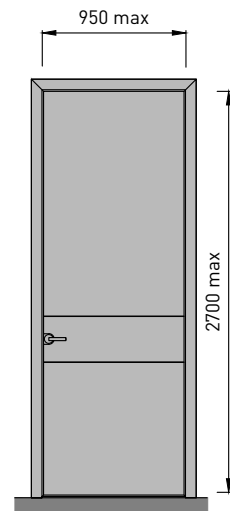

ACOUSTIC

- B - ширина дверного полотна
- D - высота дверного полотна
- F - max. габартный размер дверной коробки по ширине
- G - max. габартный размер дверной коробки по высоте
- K - ширина светового проема
- L - высота светового проема

Максимальные размеры полотен

HORIZON

BALI

RELAX

ACOUSTIC