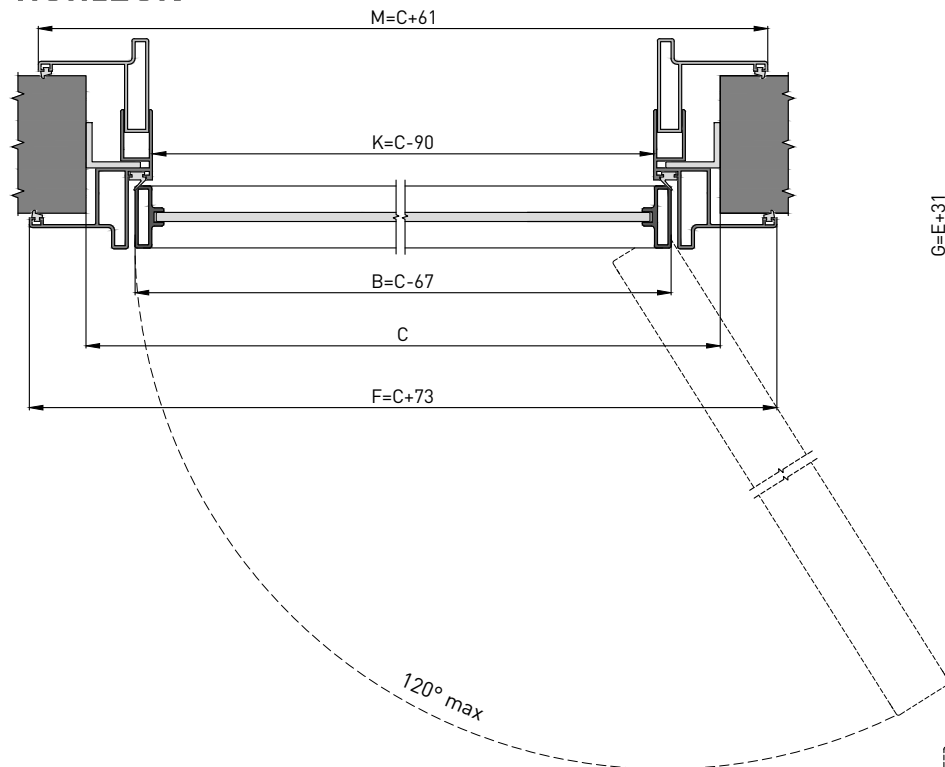

# HORIZON

S1

толщина стены проёма  
от 73 до 98 мм

S2

толщина стены проёма  
от 99 до 124 мм

S3

толщина стены проёма  
от 125 до 150 мм

S4

толщина стены проёма  
от 151 до 176 мм

S5

толщина стены проёма  
от 177 до 500 мм

В- ширина  
дверного полотна  
С- ширина проёма  
D- высота  
дверного полотна  
E- высота проёма

F- max. габартный  
размер основной  
дверной коробки  
по ширине

K- ширина  
светового проёма  
L- высота  
светового проёма

# Максимальные размеры полотен