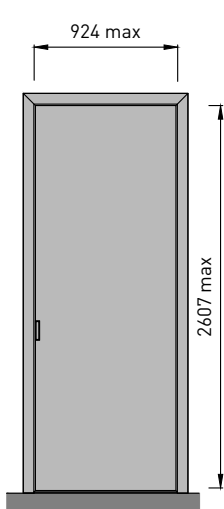

Максимальные размеры полотен

RELAX