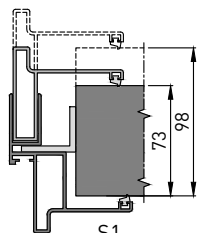

# HORIZON

S1

толщина стены проёма  
от 73 до 98 мм

S2

толщина стены проёма  
от 99 до 124 мм

S3

толщина стены проёма  
от 125 до 150 мм

S4

толщина стены проёма  
от 151 до 176 мм

S5

толщина стены проёма  
от 177 до 500 мм

В- ширина  
дверного полотна  
С- ширина проёма  
D- высота  
дверного полотна  
E- высота проёма

F- max. габартный  
размер основной  
дверной коробки  
по ширине