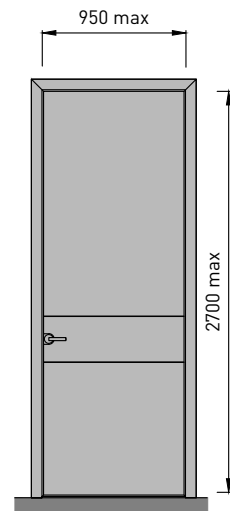

Максимальные размеры полотен

BALI