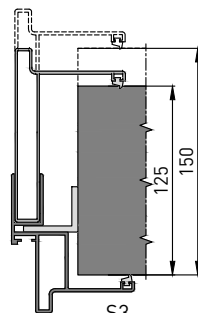

# HORIZON

S1

толщина стены проёма  
от 73 до 98 мм

S2

толщина стены проёма  
от 99 до 124 мм

S3

толщина стены проёма  
от 125 до 150 мм

S4

толщина стены проёма  
от 151 до 176 мм

S5

толщина стены проёма  
от 177 до 500 мм

В- ширина  
дверного полотна  
С- ширина проёма  
D- высота  
дверного полотна  
E- высота проёма

F- max. габартный  
размер основной  
дверной коробки  
по ширине

G- max. габартный  
размер основной  
дверной коробки  
по высоте

M- max. габартный  
размер дополнительной  
дверной коробки  
по ширине

N- max. габартный  
размер дополнительной  
дверной коробки  
по высоте

K- ширина  
светового проёма  
L- высота  
светового проёма