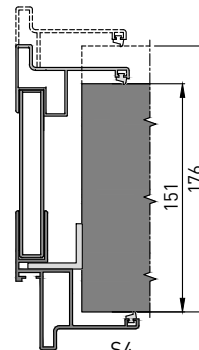

# HORIZON

S1

толщина стены проёма  
от 73 до 98 мм

S2

толщина стены проёма  
от 99 до 124 мм

S3

толщина стены проёма  
от 125 до 150 мм

S4

толщина стены проёма  
от 151 до 176 мм

S5

толщина стены проёма  
от 177 до 500 мм

В- ширина  
дверного полотна  
С- ширина проёма  
D- высота  
дверного полотна  
E- высота проёма

F- max. габартный  
размер основной  
дверной коробки  
по ширине

G- max. габартный  
размер основной  
дверной коробки  
по высоте

M- max. габартный  
размер дополнительной  
дверной коробки  
по ширине

N- max. габартный  
размер дополнительной  
дверной коробки  
по высоте

K- ширина  
светового проёма  
L- высота  
светового проёма