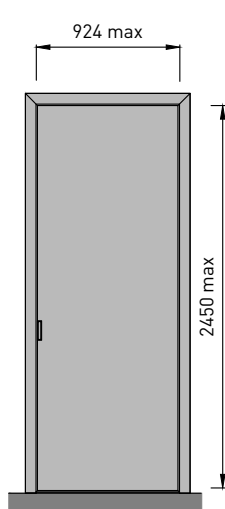

Максимальные размеры полотен

RELAX