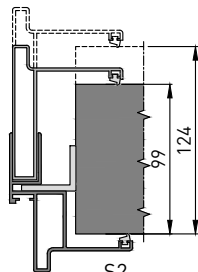

# HORIZON

S1

толщина стены проёма  
от 73 до 98 мм

S2

толщина стены проёма  
от 99 до 124 мм

S3

толщина стены проёма  
от 125 до 150 мм

S4

толщина стены проёма  
от 151 до 176 мм

S5

толщина стены проёма  
от 177 до 500 мм

В- ширина  
дверного полотна  
С- ширина проёма  
D- высота  
дверного полотна  
E- высота проёма

F- max. габартный  
размер основной  
дверной коробки  
по ширине

G- max. габартный  
размер основной  
дверной коробки  
по высоте

M- max. габартный  
размер дополнительной  
дверной коробки  
по ширине

N- max. габартный  
размер дополнительной  
дверной коробки  
по высоте

K- ширина  
светового проёма  
L- высота  
светового проёма