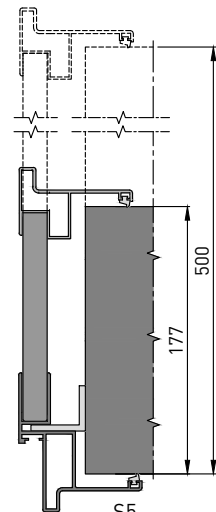

# HORIZON

S1

толщина стены проёма  
от 73 до 98 мм

S2

толщина стены проёма  
от 99 до 124 мм

S3

толщина стены проёма  
от 125 до 150 мм

S4

толщина стены проёма  
от 151 до 176 мм

S5

толщина стены проёма  
от 177 до 500 мм

В- ширина  
дверного полотна  
С- ширина проёма  
D- высота  
дверного полотна  
E- высота проёма

F- max. габартный  
размер основной  
дверной коробки  
по ширине

G- max. габартный  
размер основной  
дверной коробки  
по высоте

M- max. габартный  
размер дополнительной  
дверной коробки  
по ширине

N- max. габартный  
размер дополнительной  
дверной коробки  
по высоте

K- ширина  
светового проёма  
L- высота  
светового проёма