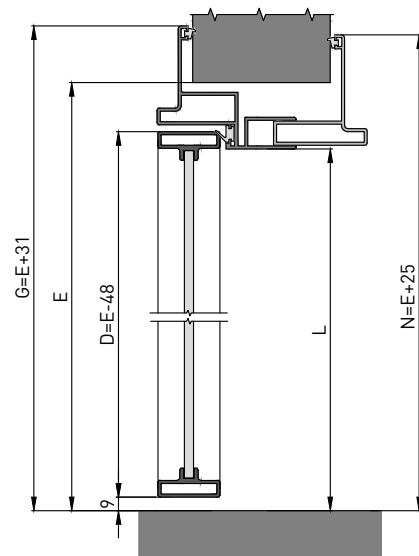

# HORIZON

S1

толщина стены проёма  
от 73 до 98 мм

S2

толщина стены проёма  
от 99 до 124 мм

S3

толщина стены проёма  
от 125 до 150 мм

S4

толщина стены проёма  
от 151 до 176 мм

S5

толщина стены проёма  
от 177 до 500 мм

В- ширина  
дверного полотна  
С- ширина проёма  
D- высота  
дверного полотна  
E- высота проёма

F- max. габартный  
размер основной  
дверной коробки  
по ширине

G- max. габартный  
размер основной  
дверной коробки  
по высоте

M- max. габартный  
размер дополнительной  
дверной коробки  
по ширине

N- max. габартный  
размер дополнительной  
дверной коробки  
по высоте

K- ширина  
светового проёма  
L- высота  
светового проёма