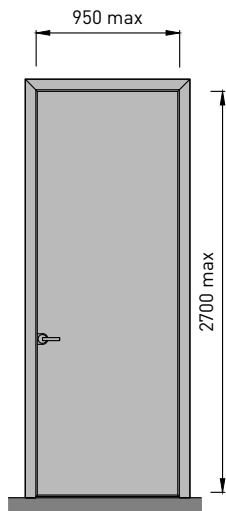

Максимальные размеры полотен

HORIZON