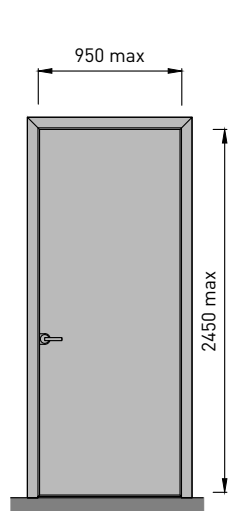

Максимальные размеры полотен

BALI